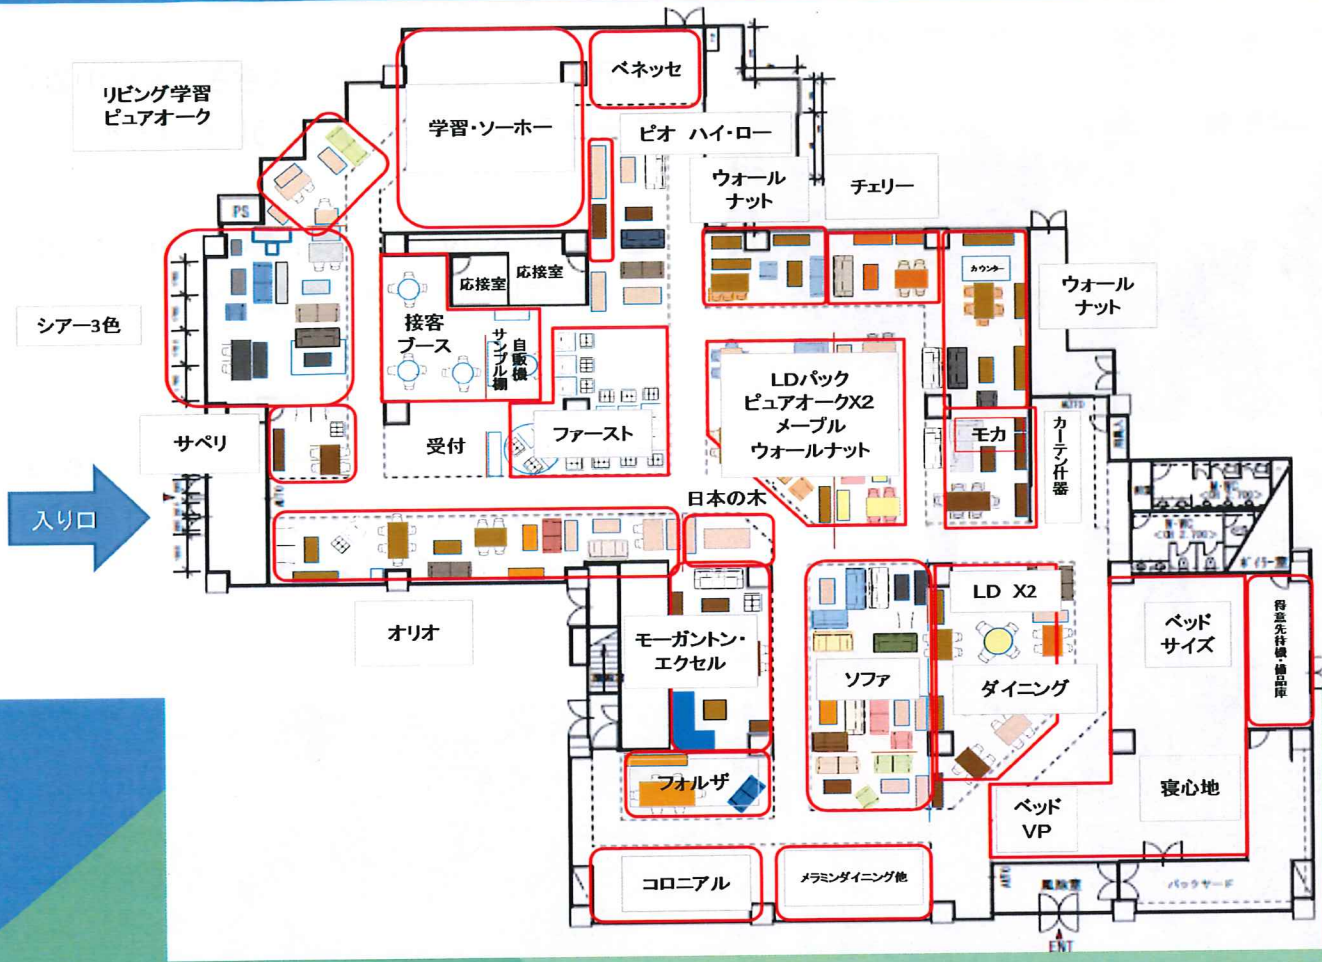

# カリモク家具 札幌ショールーム 新作展示会のお誘い

7月26日・27日

(7/25もや、26子)

カリモク家具株式会社  
札幌営業所

## カリモク家具 札幌ショールーム ご案内

名称	カリモク家具 札幌ショールーム
開館時間	平日(10:00~18:00) 土日祝(10:00~19:00)
休館日	水曜日(祝日は営業)
住所	〒060-0031 札幌市中央区北1条東4丁目1-1 札幌ファクトリー1条館1F
電話	TEL:011-252-0081 FAX:011-231-2411
展示面積	400坪
駐車場	1850台
施設設備	●自動販売機(飲料) ●キッズコーナー(ご自身で遊べる子達用)

# リニューアル後 ゾーニングマップ

ゾーニングのポイント。トータルコーディネートとアイテムセレクト。

お客様がデザイナーです。

ご自身で好みの仕様を決めることで、満足度は高まります。

## トータルコーディネートゾーン

暮らしのヒントをご提案します。

どんな暮らしを考えていらっしゃるのか、具体的な暮らしの希望を確認し、お話しするゾーンです。

暮らしのイメージが増せば、納得度はUPします。