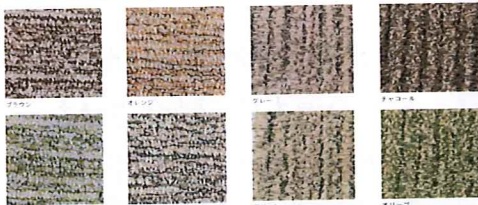

新塗装色「ヴィンテージオーダー」

●味わい深い上質なヴィンテージを感じさせられる新塗装色をご提案。

使い込んだような深みのある濡れ色を再現した新塗装色が加わりました。

オーク・ウォールナットを中心としたナチュラル系のトレンドに加え、もう1ワンランク上のご提案にお使い頂きます。

新色追加「カリモクオリジナルラグ」

オリジナルオーダーラグに新ラインナップが登場

●フックドカーペットの製法で職人が手作りしているスミノエラグ。今回は、天然素材100%のアイテムなどが加わり、7デザイン32色のカリモクオリジナルラグをご用意。札幌ショールームでは、新デザインのラグを5枚取り揃え、計8枚をご用意しております。

karimoku ORIGINAL RUG
by SUMINOE

LINE UP

NEW

定番モデル